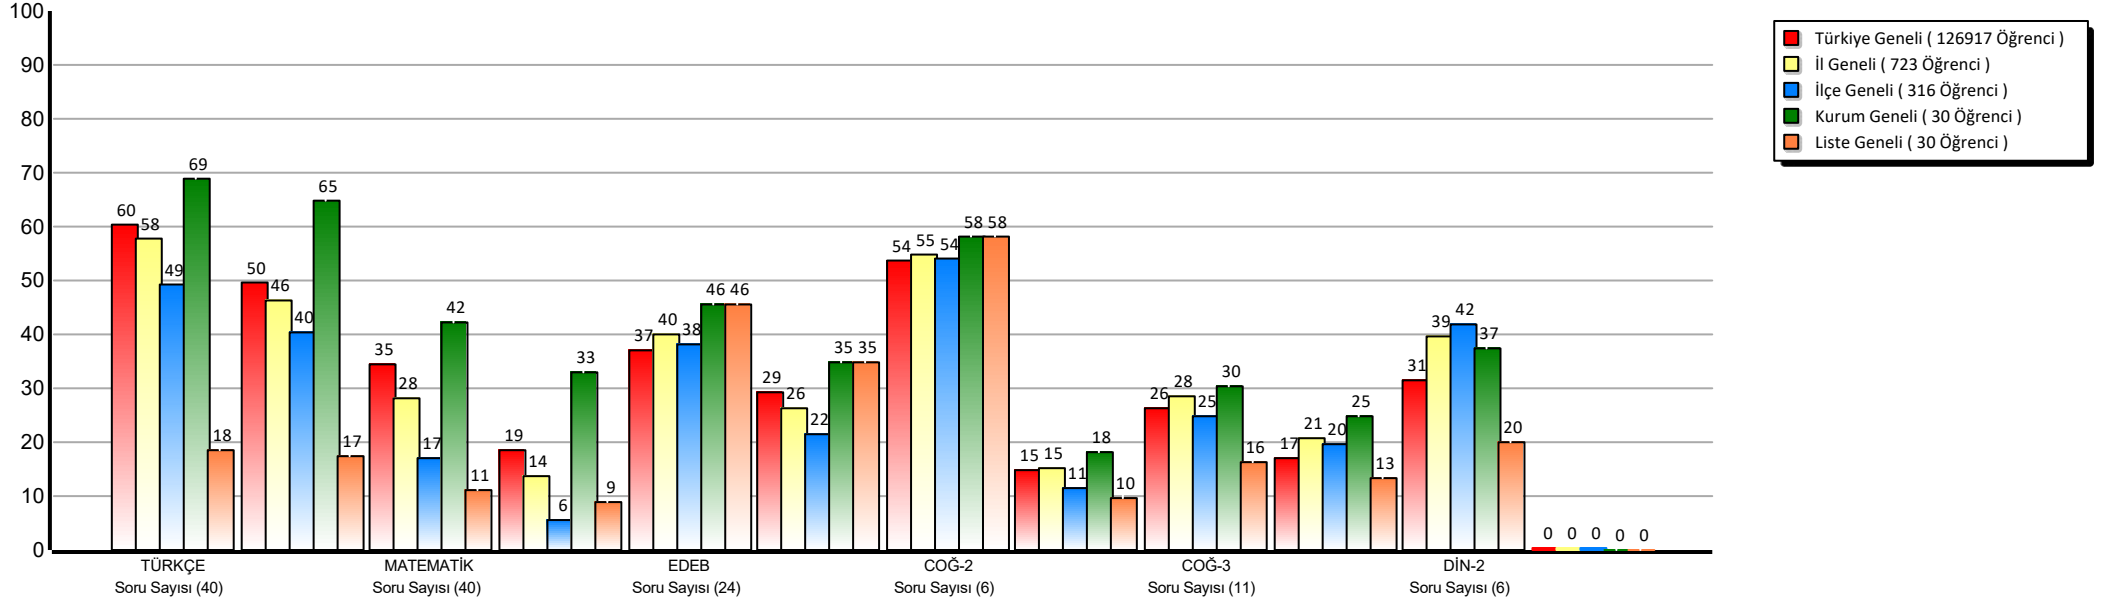

DERS BAŞARI ORANLARI KARŞILAŞTIRMA GRAFİĞİ (%)